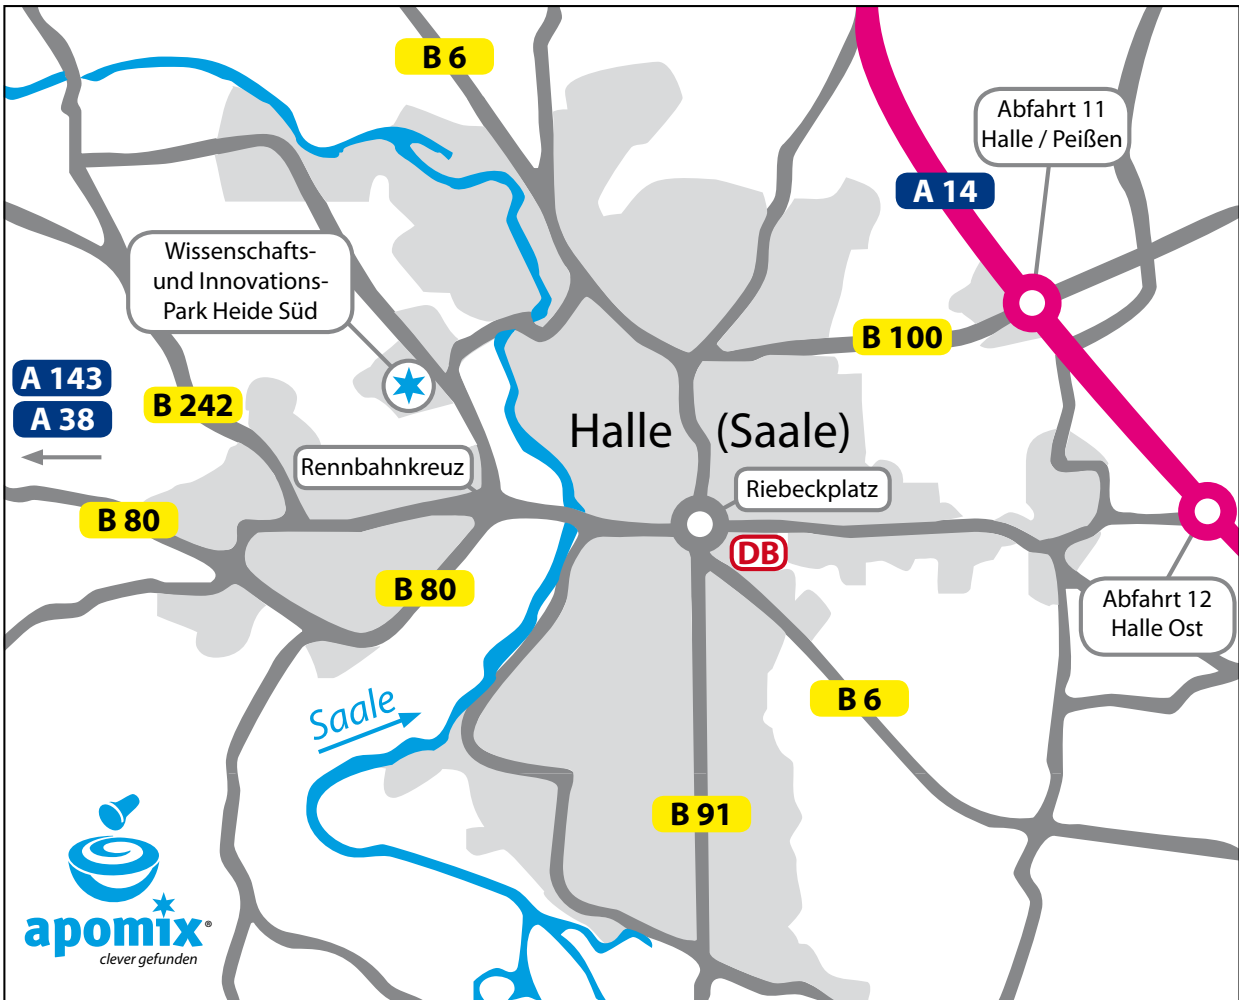

Umgebungsplan

Detailplan

PKH GmbH
Daniel-Vorländer-Str. 2
(Ecke W.-Hülse-Str.)
06120 Halle

Tel.: 03 45 • 2 99 78-0

ÖPNV:

- Weinberg Campus:
Tram: 4, 5 Bus 36
- Gneisenaustraße:
Bus: 36
- Yorkstraße:
Bus: 34, 36